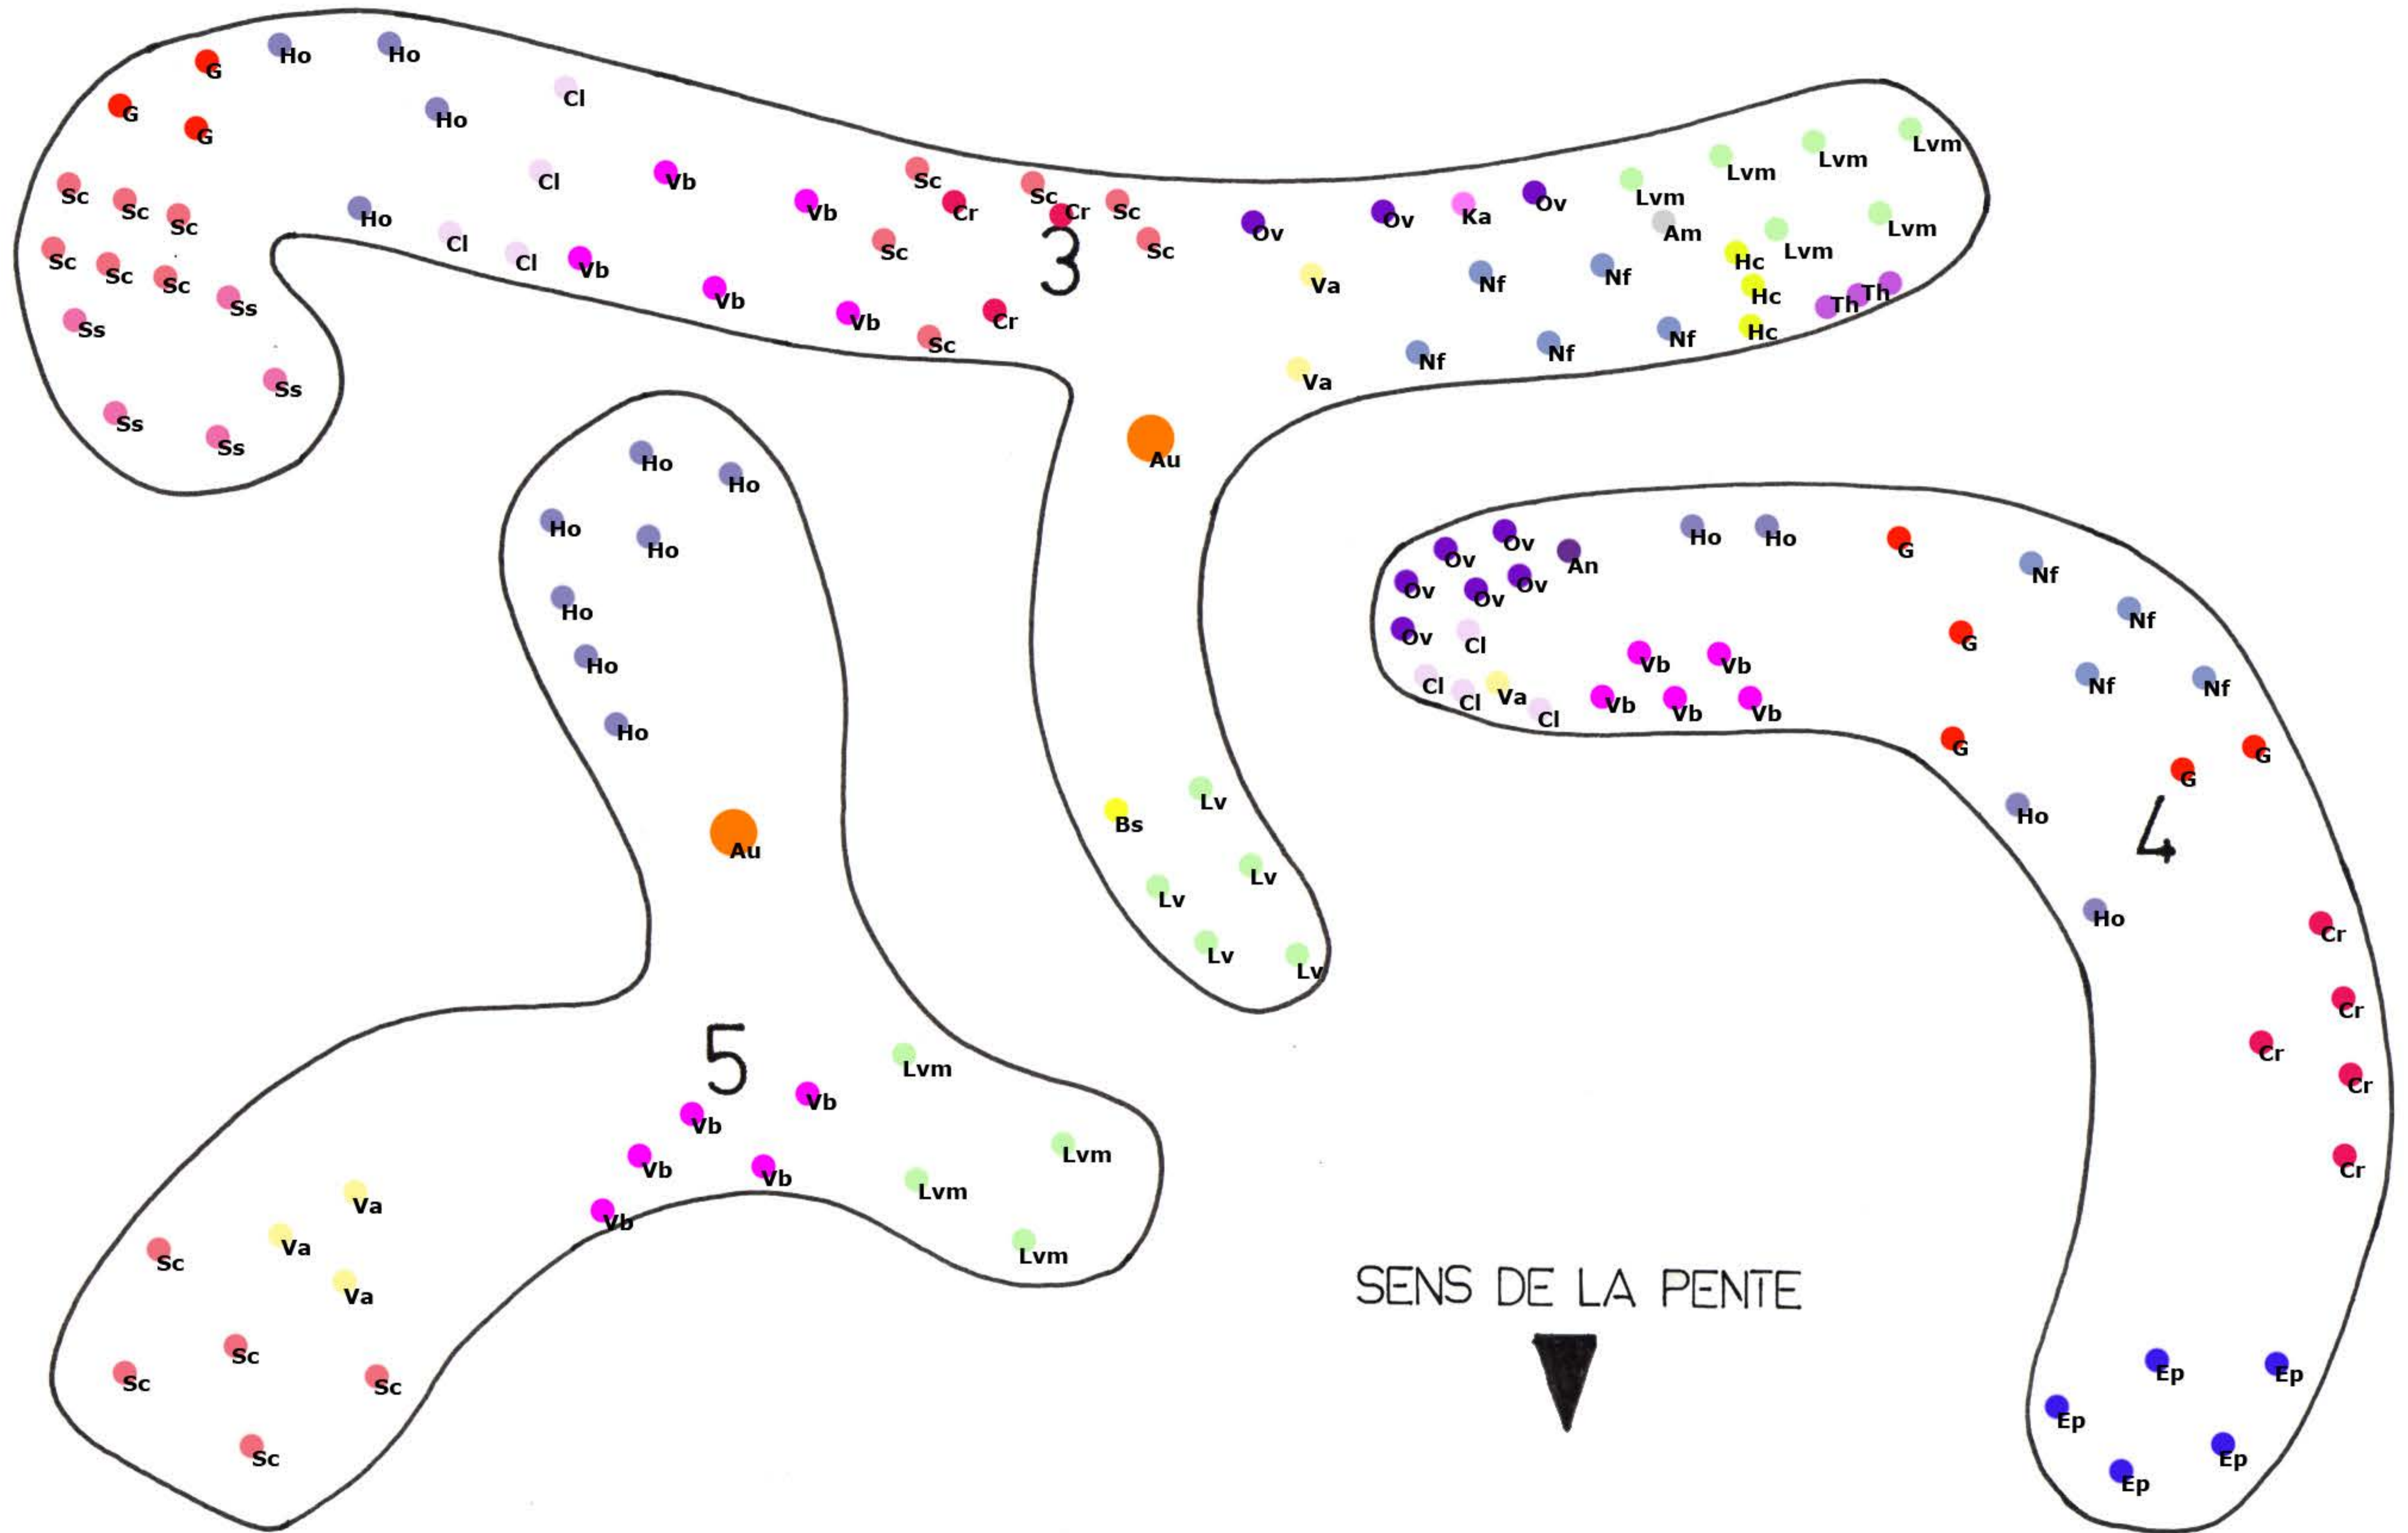

Formes des massifs PLANTES. Echelle : 2cm/M

SENS DE LA PENTE

Formes des massifs PLANTES. Echelle : 2cm/M

# Légende

- Af** : *Achillea filipendulina*
- Am** : *Achillea millefolium*
- Ar** : *Ajuga reptans*
- Av** : *Anthyllis vulneraria*
- Au** : *Arbutus unedo*
- Al** : *Aster laevis*
- An** : *Aster novae-angliae*
- Bo** : *Betonica officinalis*
- Bs** : *Bupthalmum salicifolium*
- Cj** : *Centaurea jacea*
- Cr** : *Centranthus ruber*
- Cl** : *Cephalaria leucantha*
- Cv** : *Coronilla varia*
- Cs** : *Crucianella stylosa*
- Df** : *Dipsacus fullonum*
- Ep** : *Eryngium planum*
- G** : *Gaillardia sp.*
- Hi** : *Helichrysum italicum*
- Hc** : *Hippocrepis comosa*
- Ho** : *Hyssopus officinalis*
- Is** : *Iberis sempervirens*
- Ka** : *Knautia arvensis*
- Km** : *Knautia macedonica*
- Li** : *Lavandula \* intermedia*
- Lv** : *Leucanthemum vulgare*
- Lc** : *Lotus corniculatus*
- Lco** : *Lychnis coronaria*
- Nf** : *Nepeta faassenii*
- Oa** : *Onopordum acanthium*
- Ov** : *Origanum vulgare*
- Pa** : *Peucedanum alsaticum*
- Ps** : *Plantago sempervirens*
- Sch** : *Santolina chamaecyparissus*
- Sc** : *Scabiosa columbaria*
- So** : *Saponaria ocymoides*
- Ss** : *Sedum spectabile*
- Sm** : *Silybum marianum*
- Sr** : *Stachys recta*
- Tc** : *Thymus citriodorus*
- Th** : *Thymus hirsutus*
- Tp** : *Thymus praecox*
- Tv** : *Thymus vulgaris*
- Vo** : *Valeriana officinalis*
- Vb** : *Verbena bonariensis*
- Va** : *Viola arvensis*
- Vo** : *Viola odorata*