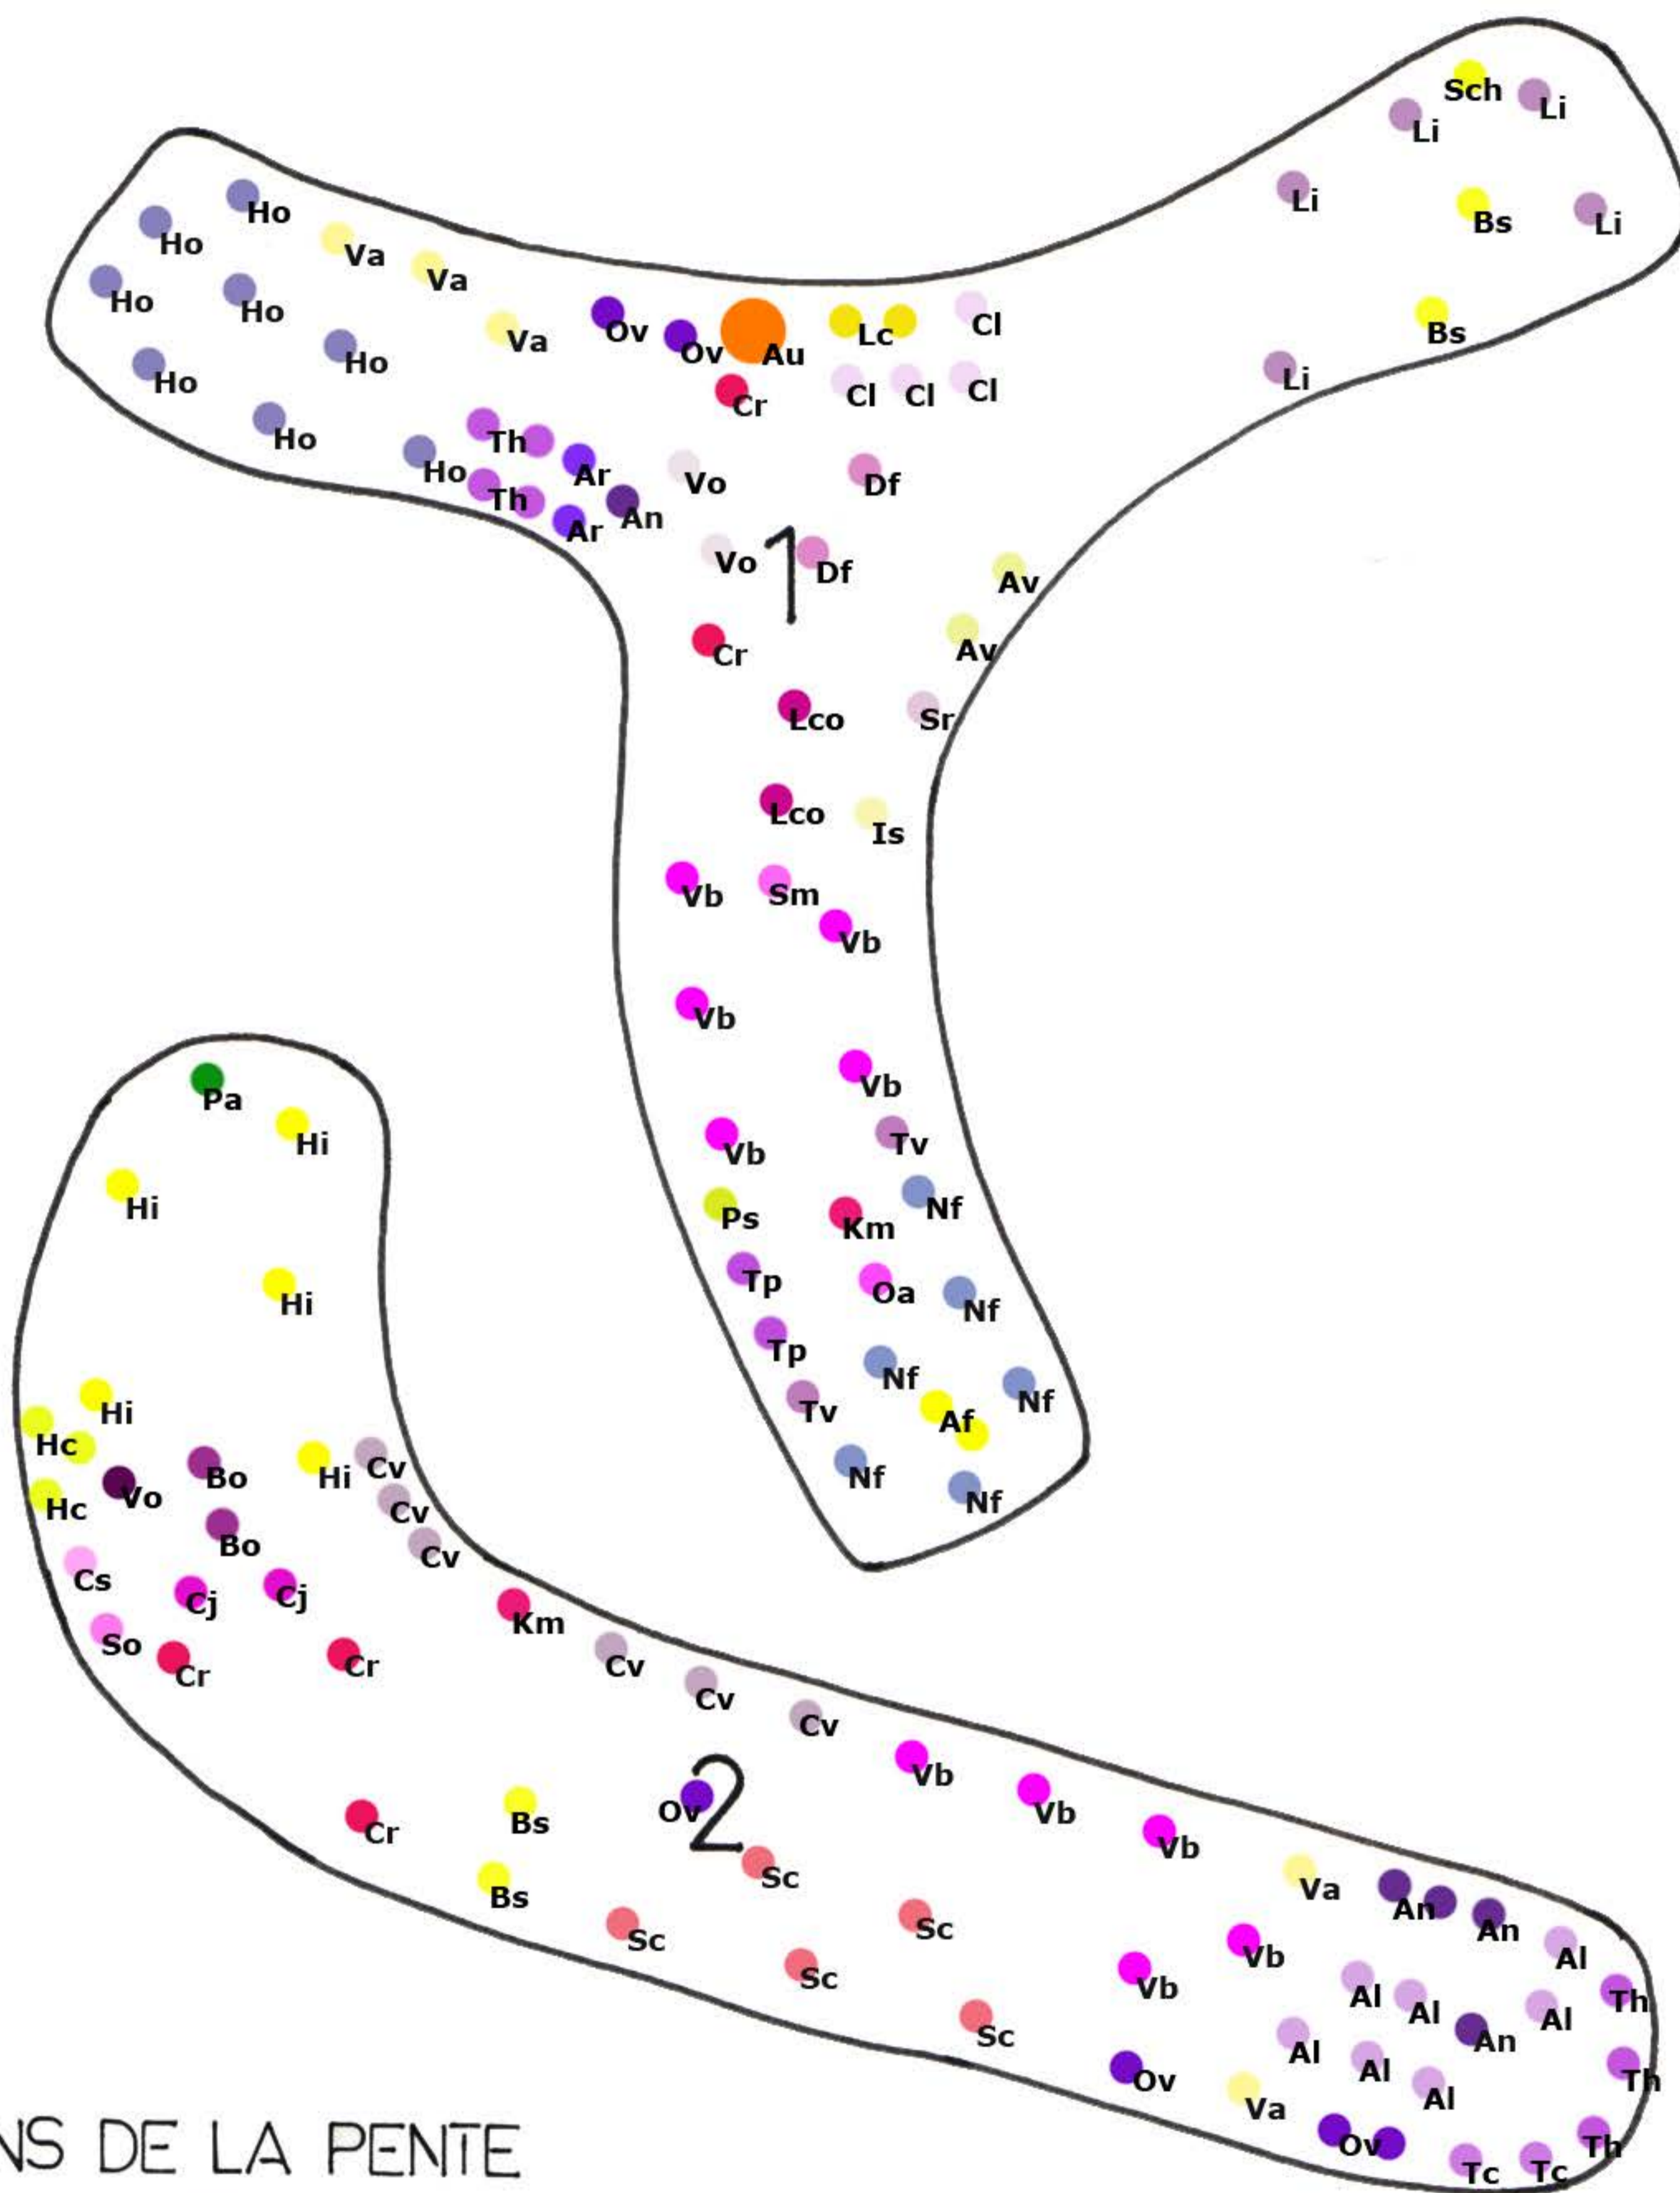

Formes des massifs PLANTES. Echelle : 2cm/M

SENS DE LA PENTE

Formes des massifs PLANTES. Echelle : 2cm/M

# Légende

- Af** : *Achillea filipendulina*
- Am** : *Achillea millefolium*
- Ar** : *Ajuga reptans*
- Av** : *Anthyllis vulneraria*
- Au** : *Arbutus unedo*
- Al** : *Aster laevis*
- An** : *Aster novae-angliae*
- Bo** : *Betonica officinalis*
- Bs** : *Bupthalmum salicifolium*
- Cj** : *Centaurea jacea*
- Cr** : *Centranthus ruber*
- Cl** : *Cephalaria leucantha*
- Cv** : *Coronilla varia*
- Cs** : *Crucianella stylosa*
- Df** : *Dipsacus fullonum*
- Ep** : *Eryngium planum*
- G** : *Gaillardia sp.*
- Hi** : *Helichrysum italicum*
- Hc** : *Hippocrepis comosa*
- Ho** : *Hyssopus officinalis*
- Is** : *Iberis sempervirens*
- Ka** : *Knautia arvensis*
- Km** : *Knautia macedonica*
- Li** : *Lavandula \* intermedia*
- Lv** : *Leucanthemum vulgare*
- Lc** : *Lotus corniculatus*
- Lco** : *Lychnis coronaria*
- Nf** : *Nepeta faassenii*
- Oa** : *Onopordum acanthium*
- Ov** : *Origanum vulgare*
- Pa** : *Peucedanum alsaticum*
- Ps** : *Plantago sempervirens*
- Sch** : *Santolina chamaecyparissus*
- Sc** : *Scabiosa columbaria*
- So** : *Saponaria ocymoides*
- Ss** : *Sedum spectabile*
- Sm** : *Silybum marianum*
- Sr** : *Stachys recta*
- Tc** : *Thymus citriodorus*
- Th** : *Thymus hirsutus*
- Tp** : *Thymus praecox*
- Tv** : *Thymus vulgaris*
- Vo** : *Valeriana officinalis*
- Vb** : *Verbena bonariensis*
- Va** : *Viola arvensis*
- Vo** : *Viola odorata*